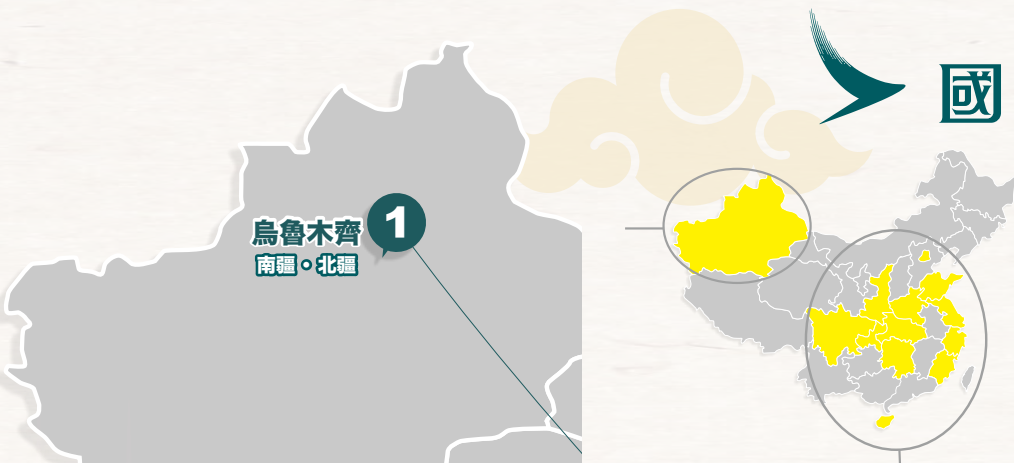

全包

全包行程膳食

團費涵蓋所有早午晚三餐、酒店住宿以及其他指定活動。

絕無

絕無自費加遊

沒有額外收費的自選景點或活動，享有更充裕的觀光時間。

國泰

創新旅程・5大尊享安排

涵蓋所有國泰航空中國航線

1a 北疆蒼穹仙境

天山天池.童話世界禾木村 10天

CTX10NCX

1b 南疆異域風華

7大城鎮.6大國家級秘景 10天

CTX10SCX

2a 長江三峽探索號

宜昌重慶.3晚國際5星 8天

CKG852CX

2025年下水 全新5星遊輪·江景露台房

2b 長江三峽遠航號

武隆宜昌重慶.2晚國際5星 8天

CKG881CX

世紀遊輪·江景露台房

3 華東古昔美饌